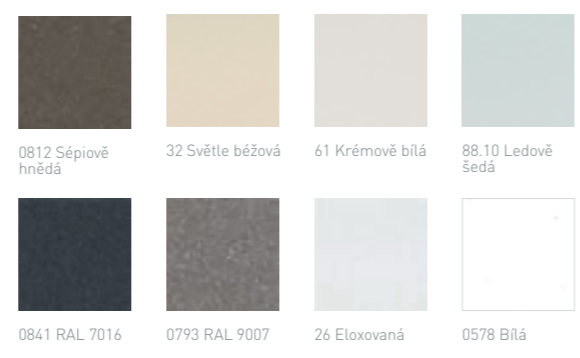

Práškové lakování hwr heroal

Práškové lakování hwr heroal, vysoce odolné proti povětrnostním vlivům, zajišťuje dlouho trvající stabilitu barevného odstínu. Lze realizovat jakoukoli barvu z rozsáhlé palety barev RAL – a to v různých stupních lesklosti: od tupě matného, přes lesklé až po metalicky barevné provedení.