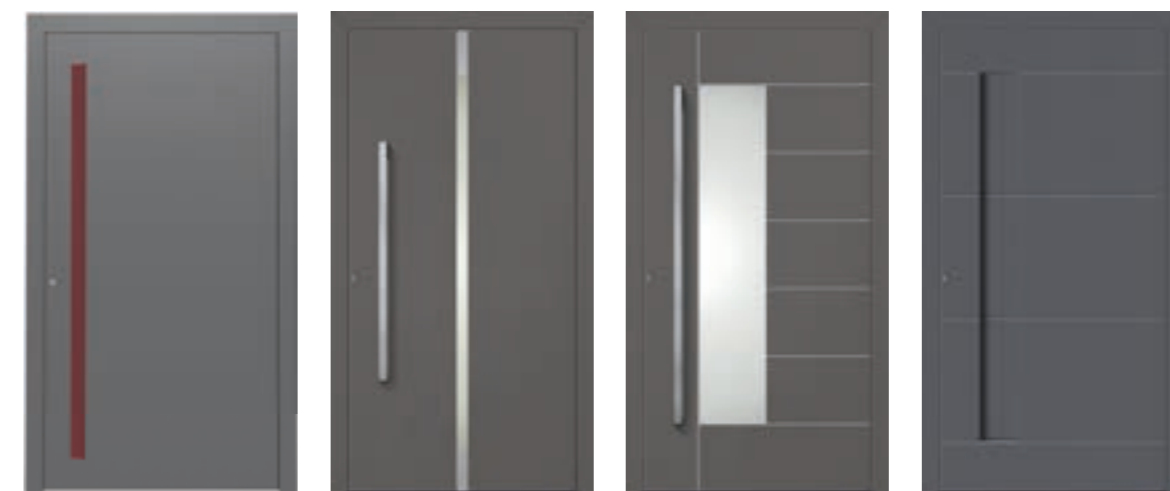

Díky **práškovému lakování heroal hwr**, které je vysoce odolné proti povětrnostním vlivům, si můžete vybrat jakoukoli barvu z rozsáhlé palety barev RAL. Kromě široké škály barev si můžete vybrat také z různých stupňů lesklosti – od tupě matného, přes lesklé až po metalicky barevné provedení – pro nejjemnější nuance při konstantním barevném odstínu. Tak dosáhnete přesně takové optiky, která se hodí pro váš domov. Technika aplikace povrchové úpravy **heroal Surface Design (SD)** rozšiřuje tvůrčí možnosti o velký počet designů, jako např. ušlechtilé dřevěné a moderní betonové optiky. Za tím účelem se vchodové dveře nejprve opatří práškovým lakováním heroal hwr a následně se zušlechťí v požadovaném povrchovém designu. Služba aplikace povrchové úpravy heroal je doplněna o **exkluzivní partnerství s Les Couleurs® Le Corbusier**.

Díky tomu si můžete vybrat kromě rozsáhlé palety barev RAL a povrchových designů heroal SD také z 63 exkluzivních, přírodně autentických barevných odstínů Le Corbusier, které lze navzájem harmonicky kombinovat a které představují prostorové efekty.