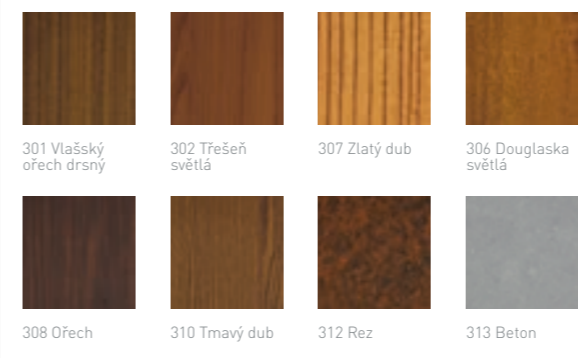

heroal SD

Povrchové zušlechťení heroal SD rozšiřuje tvůrčí možnosti a nabízí mimořádnou odolnost a také vysoký komfort zušlechťení. Nejprve jsou posuvné a zdvižně posuvné dveře opatřeny práškovým lakováním heroal hwr a následně se zušlechťí v požadovaném designu.