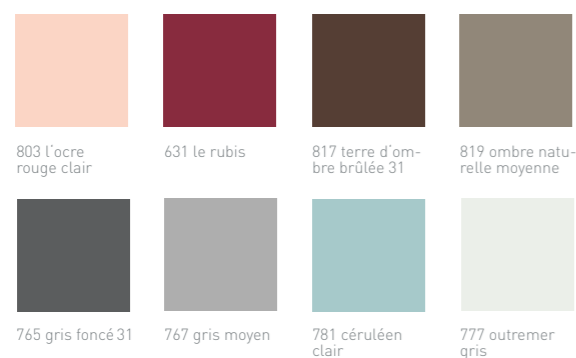

Les Couleurs® Le Corbusier

Exkluzivní partnerství heroal a Les Couleurs® Le Corbusier vám nabízí unikátní spektrum barev. Přírodně autentické, harmonicky kombinovatelné barvy vykazují nesrovnatelnou estetičnost, ztělesňují prostorové efekty a splňují představu sladěného barevného konceptu.