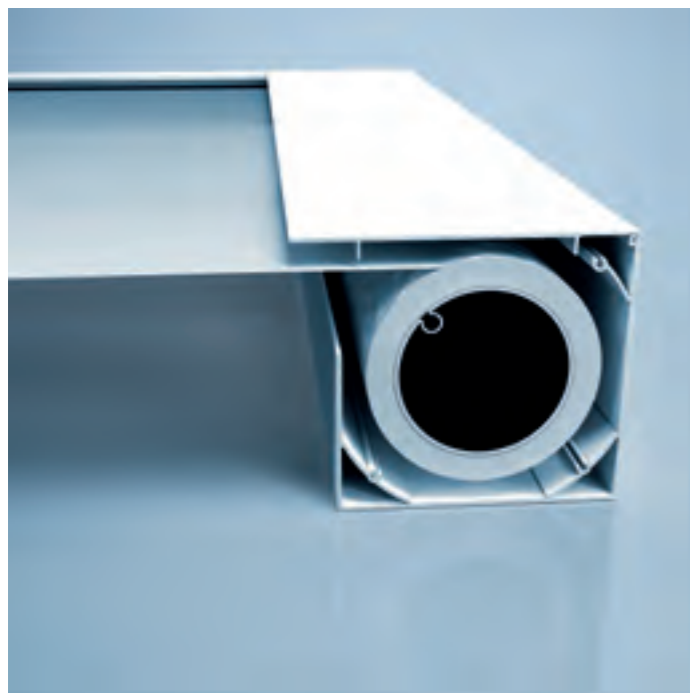

heroal HS

Horizontální markýza pro zastřešení teras a zimní zahrady

Systém heroal HS lze jako horizontální markýzu s aplikací na sklo ideálním způsobem kombinovat se systémem terasových střech heroal OR nebo systémem zimní zahrady heroal C 50 WG. Systém textilní protisluneční ochrany účinným způsobem chrání před intenzivním slunečním zářením. Malá potřeba místa se u každé varianty použití postará o decentní integraci protisluneční ochrany. Pro nejvyšší napnutí látky je heroal HS vedle vedení ZIP napnutý dodatečně přes systém s protitahem, takže může být zastíněna maximální šířka 5 m.

Variety uspořádání a design

- » Systém kompatibilní se systémem terasových střech heroal OR a systémem zimní zahrady heroal C 50 WG – možnost integrace i dodatečně
- » Možnost montáže i na systémy jiných výrobců
- » Zakryté upevnění
- » Integrace do inteligentního řízení budovy (Smart Building, Smart Home) s použitím sítě W-LAN nebo sběrníkových systémů
- » Použití vysoce stálobarevných akrylových textilií a textilií Soltis 92
- » Moderní tvar díky kubické konstrukci
- » U širších zastřešení je možné horizontální markýzy libovolně sdružit
- » Vysoce kvalitní barevné provedení s práškovým lakováním heroal hwr, designy heroal SD pro povrchy a s Les Couleurs® Le Corbusier pro hliníkové montážní prvky

Rozměry a vlastnosti systému

- » Max. velikost prvku: šířka 5 000 mm, výška 5 300 mm, max. plocha: 21 m²
- » Optimální velikost boxu: 165 mm
- » Kubické provedení boxu: 90°
- » Pohledová šířka vodicí lišty: 55 mm
- » Sklon střechy: 0-45°
- » Pohon elektromotorem
- » Řízení clony rádiovým dálkovým ovladačem, ručním tlačítkem na stěně nebo s použitím aplikace
- » K dispozici jako systémové zboží a jako hotový prvek heroal Ready HS