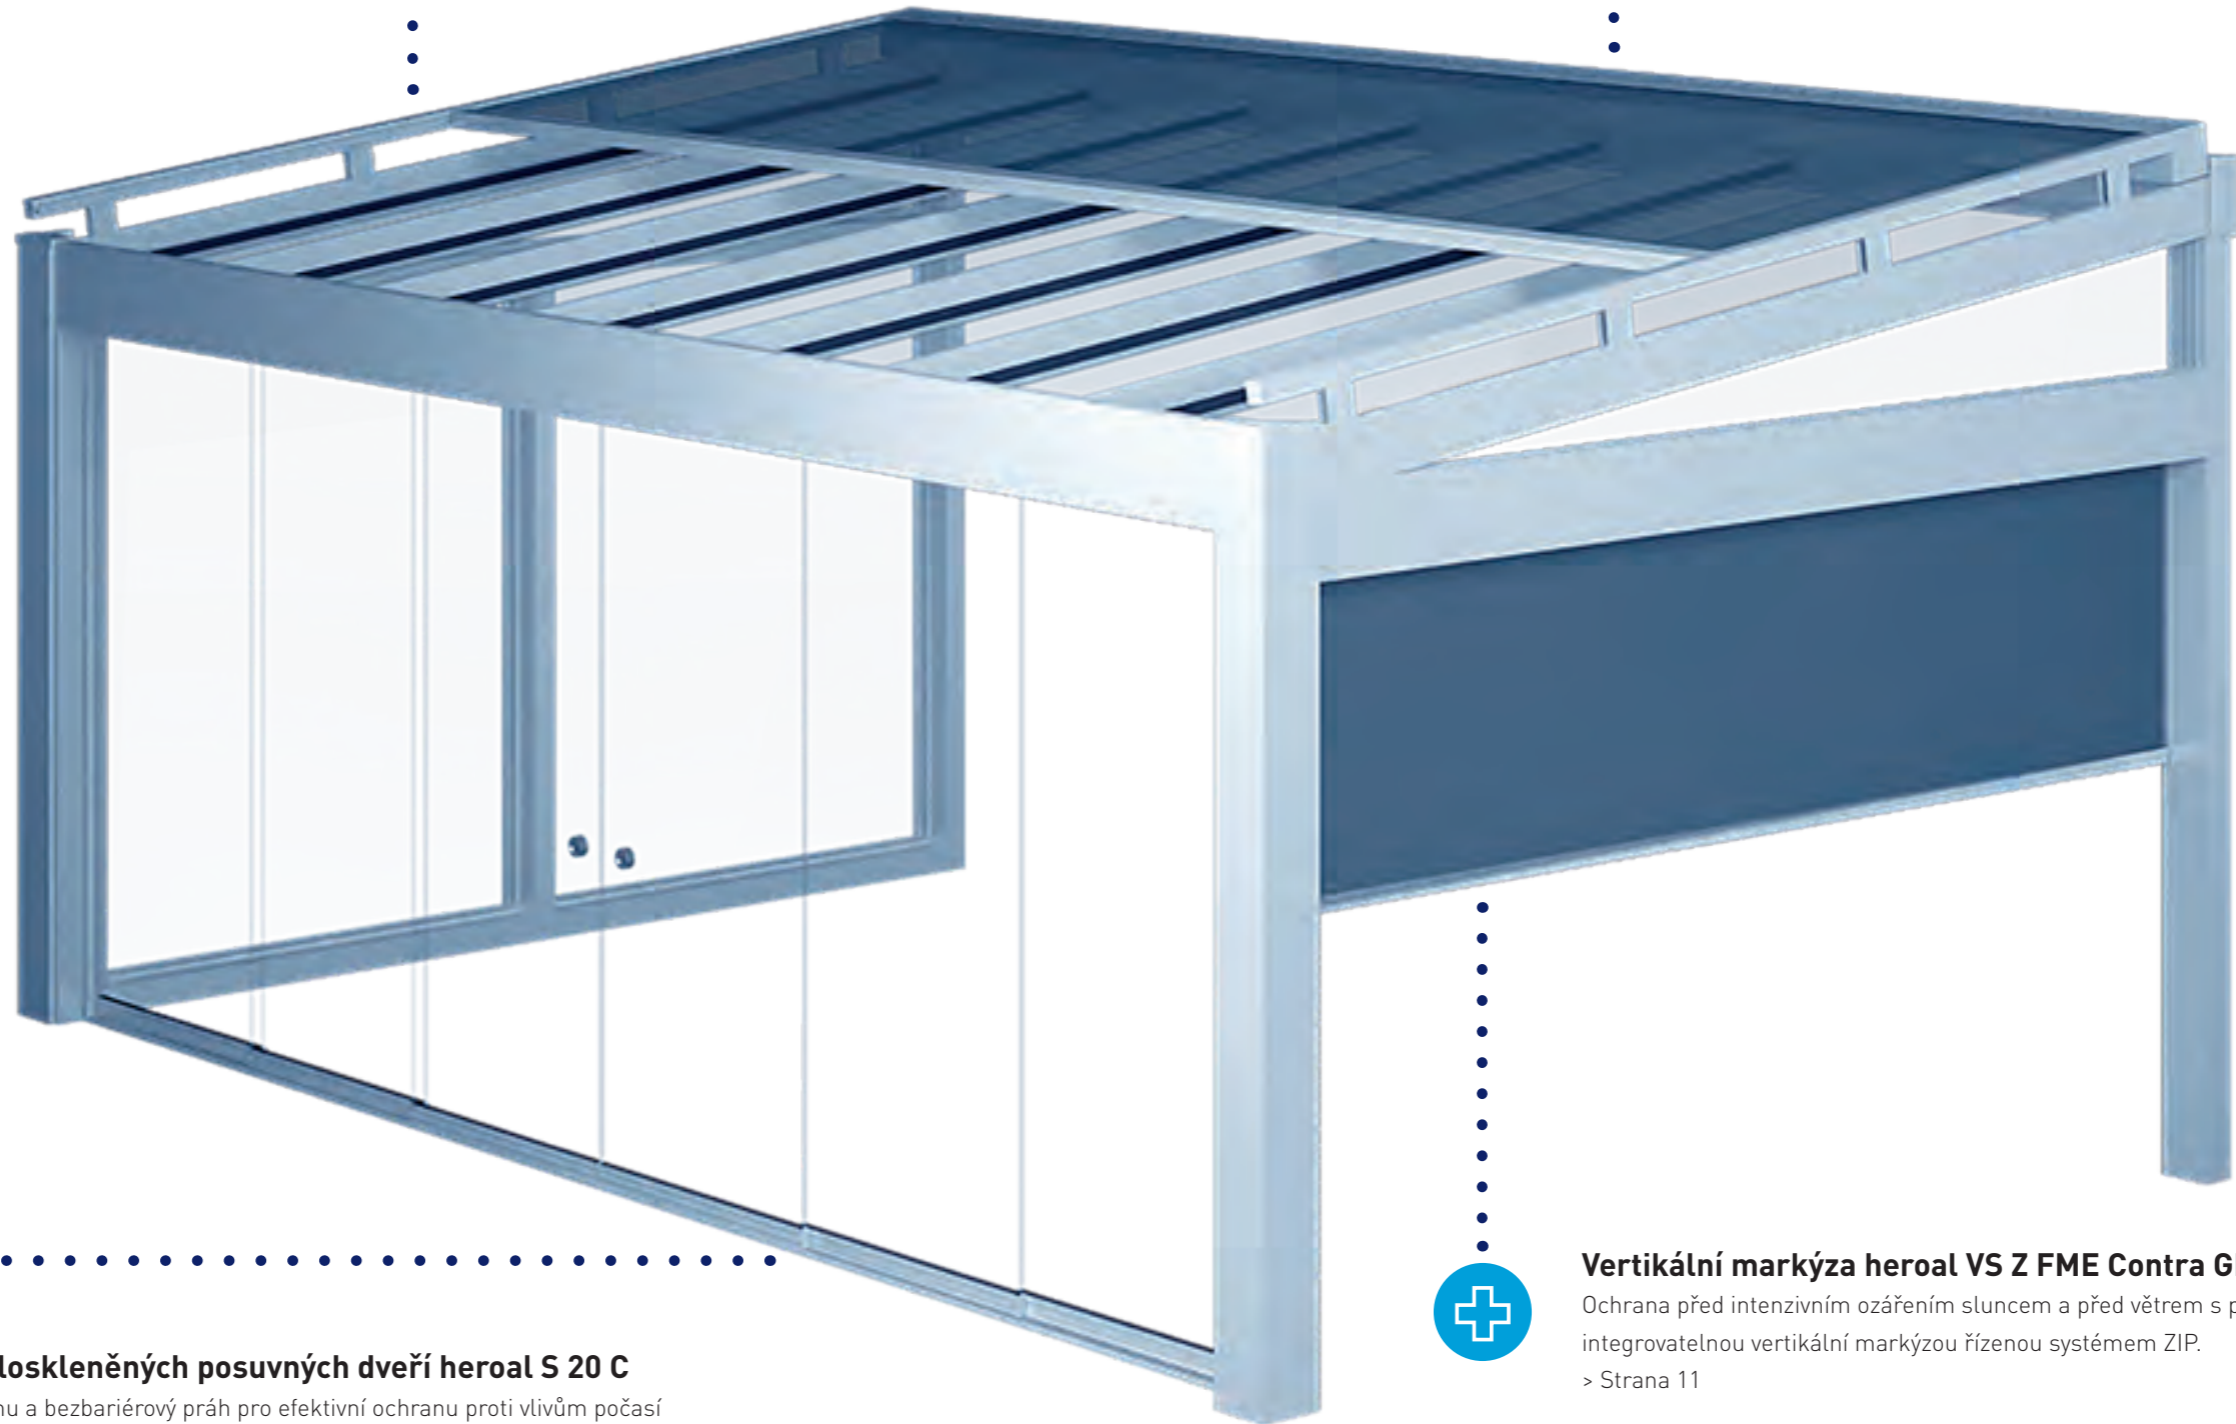

System terasových střeš heroal OR

Maximální rozpětí 7 m* bez středové podpěry a dodatečného zesílení pomocí oceli. Díky velké mnohotvárnosti kombinací u okapových profilů a profilů krokví lze nosnou konstrukci uspořádat flexibilně.

> Strana 6

Horizontální markýza heroal HS

System se zpětným tahem řízený systémem ZIP pro nejvyšší napnutí látky a snížení zahřívání díky ozáření sluncem.

> Strana 10

System celoskleněných posuvných dveří heroal S 20 C

Křídla bez rámu a bezbariérový práh pro efektivní ochranu proti vlivům počasí a maximální transparentnost.

> Strana 7

Vertikální markýza heroal VS Z FME Contra GR 25

Ochrana před intenzivním ozářením sluncem a před větrem s plně integrovatelnou vertikální markýzou řízenou systémem ZIP.

> Strana 11

* Realizovatelná rozpětí zjistíte z tabulek statického předběžného dimenzování v objednacím a výrobním katalogu heroal OR (č. výr. 87133).