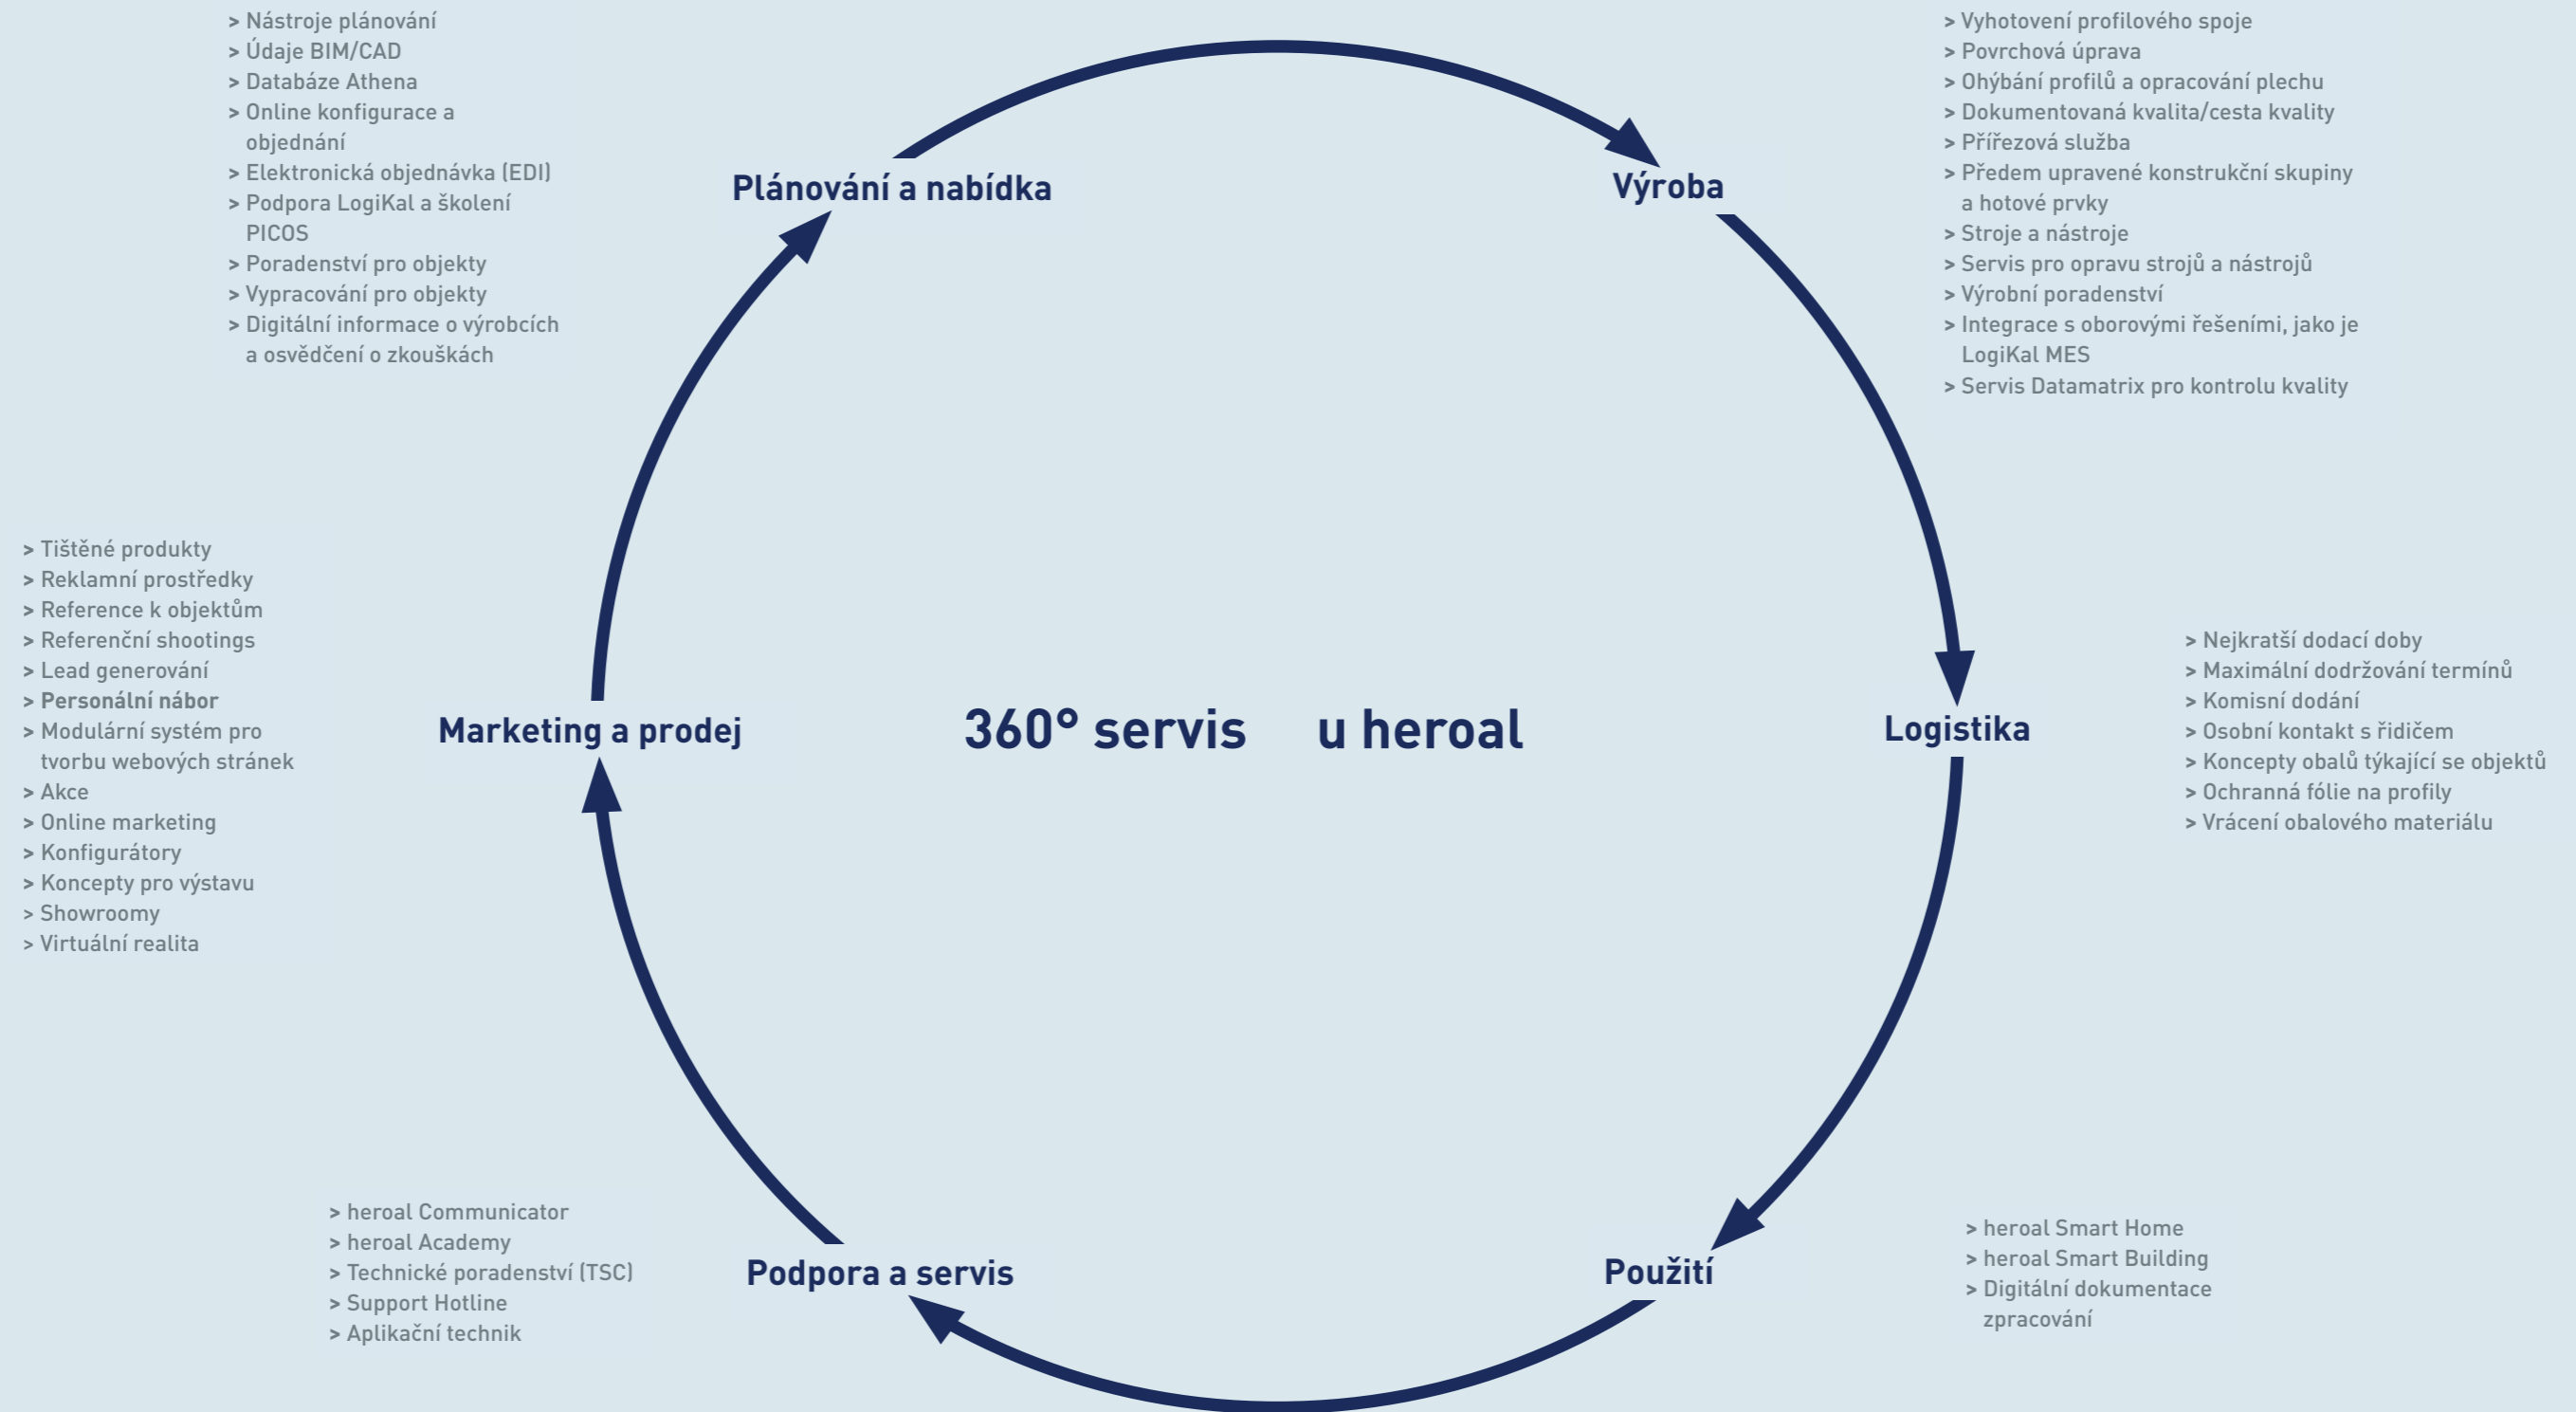

Komplexní servis heroal

Podpora po celý procesní řetězec

Komplexní podpora. Komplexně šťastní.

Úspěch je, když jedno kolečko zapadá do druhého a tím je zaručena bezvadná souhra. Proto jsme naše služby vytvořili tak, abyste byli při každém aspektu Vaší práce optimálně podporováni. Od marketingu přes plánování a výrobu až k použití Vás bude doprovázet náš komplexní servis po celý procesní řetězec.