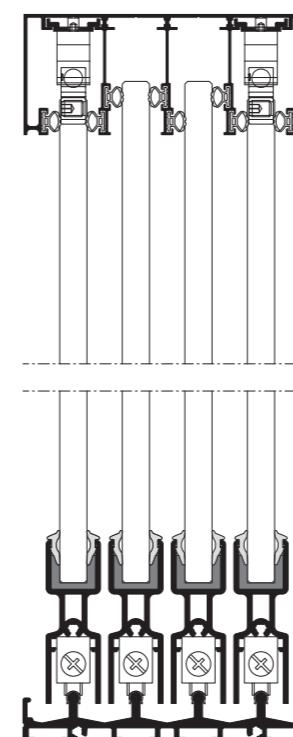

heroal OR

Moderní systém terasových střeš s obzvláště velkým rozpětím

Díky kubické konstrukci se zakrytými záhlavími krokve zapůsobí systém terasových střeš heroal OR (Outdoor Roof) moderním designem. Lze realizovat extrémní rozpětí 7 m* bez středové podpěry a dodatečného zesílení pomocí oceli. Při vyšších požadavcích na zatížení sněhem lze volitelnou prostřední podpěrou realizovat velkolepá zastřešení. Pravoúhlé řezy bez vyseknutí, rohové spoje, které lze utáhnout, a závěsné krokve se starají o rychlou a nekomplikovanou výrobu. Abychom mohli nabídnout optimální řešení pro každý účel použití, lze kombinovat různé okapové profily a profily krokví pro příslušné požadavky na statiku a design – při stejném zpracování. Pro co největší flexibilitu může být systém terasových střeš pořízen podle individuálních požadavků jako systémové zboží nebo jako předem upravená stavebnice.

heroal OR GL (Grand Line) se u působivých rozpětí 7 m* postará o neomezeně otevřené panoramatické plochy s maximálním využitím prostoru.

heroal OR SL (Slim Line) si Vás získá výrazně štíhlejší nosnou konstrukcí, která ztělesňuje lehkost a modernost a vytváří neobyčejný prostor venku.

Rozměry a vlastnosti systému

- » Konstrukční hloubky: okap 180 mm, podpěry 202 mm, krokve GL/SL 155/125 mm
- » Pohledové šířky: GL/SL okap 275/225 mm, podpěry 202 mm, krokve 87/37 mm (vnitřní/vnější pohled)
- » Max. šířka prvku: 7 200 mm
- » Sklon střešy: 7–30°
- » Zasklení: VSG, dvojitě stojiny se zasklívací lištou nebo těsněním
- » Tloušťka skla/výplně: 8–32 mm
- » Regulované šroubové spojení: Z-14.4-840

Variety uspořádání a design